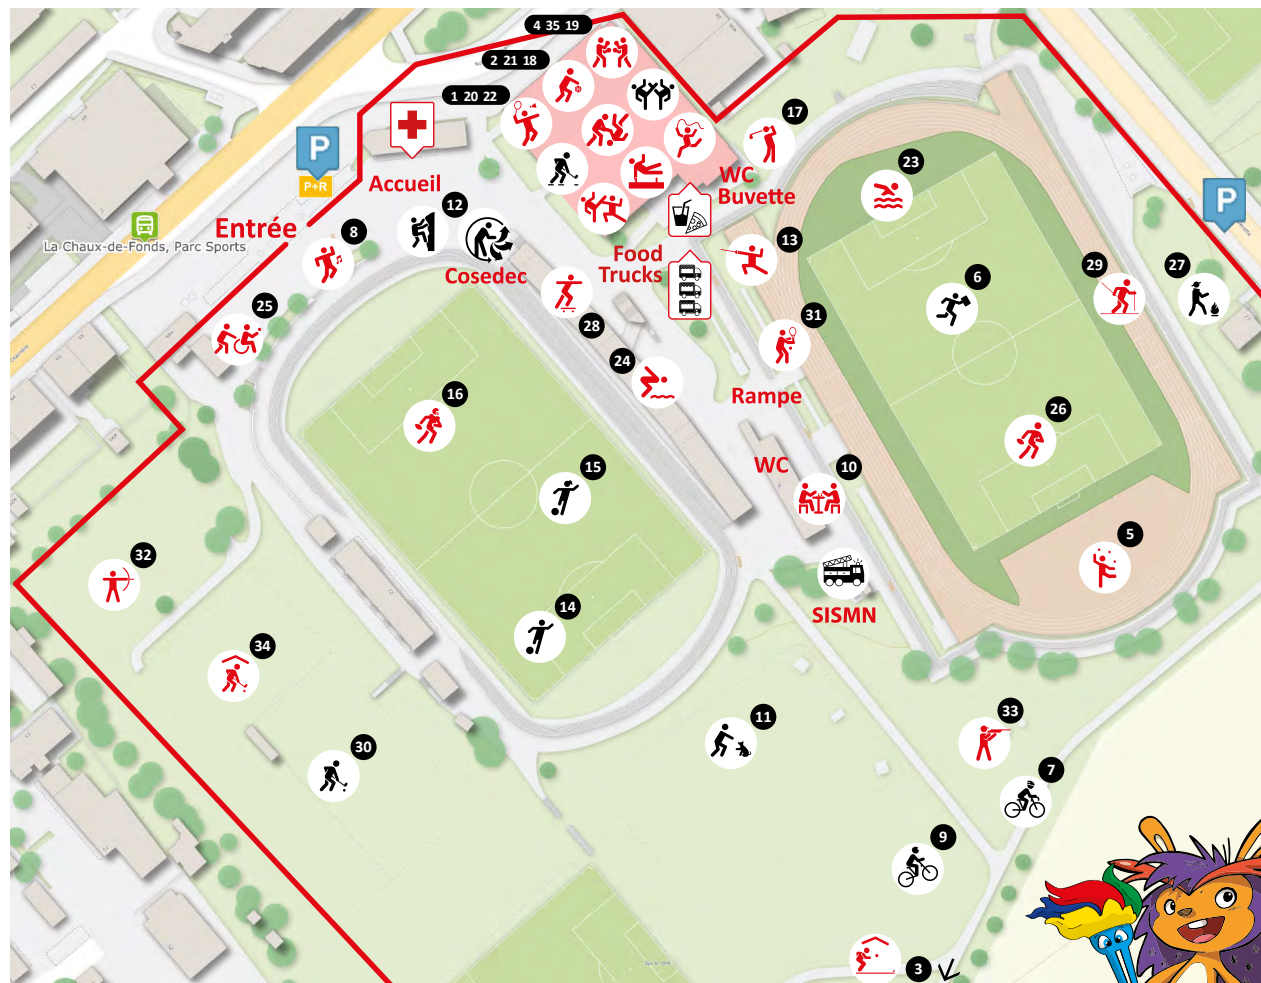

**MONTAGNES
NEUCHÂTELOISES**
PANATHLON-CLUBS
NEUCHÂTEL

PANATHLON®
FAMILY GAMES
— LA CHAUX-DE-FONDS —

La Chaux-de-Fonds
MÉTROPOLE HORLOGÈRE

-  **Badminton | 1**
Badminton club La Chaux-de-Fonds
www.bclachauxdefonds.ch
-  **Basketball | 2**
Basket ball club La Chaux-de-Fonds
www.chaux-de-fonds-basket.ch
-  **Boccia | 3**
Boccia Club Montagnard
bocciaclubmontagnard@gmail.com
-  **Boxe | 4**
Boxing Club La Chaux-de-Fonds
www.boxingclub-cdf.ch
-  **Cirque | 5**
Centre des arts du cirque Circo Bello
www.circobello.ch
-  **Course d'orientation | 6**
Association neuch. de course d'orientation
www.anco-ne.ch
-  **Cyclisme | 7**
Cimes Cycle école de VTT
www.cimescycle.com
-  **Danse | 8**
Sun Star Dance
sunstardance.ch
-  **Dirt Parc | 9**
Association c2crew, culture VTT
www.c2crew.com
-  **Échecs | 10**
Club d'échecs de la Chaux-de-Fonds
eccdf.wordpress.com
-  **Éducation canine, mobilité | 11**
Société canine de La Chaux-de-Fonds
www.societe-canine-chaux-de-fonds.ch
-  **Escalade | 12**
Mur de grimpe
<https://panathlon-mne.clubdesk.com>
-  **Escrime | 13**
Salle d'escrime de La Chaux-de-Fonds
www.salledarmes.ch
-  **Football | 14**
Foot La Chaux-de-Fonds formation
www.fcff.ch
-  **Football | 15**
FC Etoile Sporting féminin
etoile-sporting@bluewin.ch
-  **Football américain | 16**
Hornets Club
www.cdfhornets.ch
-  **Golf | 17**
Golf-Club Les Bois
www.golflesbois.ch/club
-  **Gymnastique | 18**
FSG Ancienne
www.fsgancienne.ch
-  **Gymnastique | 19**
Gymnastique enfantine
djoulos@gmail.com
-  **Hockey sur glace | 20**
HCC Academy
<https://academy.hccnet.ch>
-  **Judo/Karaté/Ju-Jitsu | 21**
Judo-Karaté club La Chaux-de-Fonds
www.jkc.ch
-  **Karaté | 22**
Kihon Karaté Club La Chaux-de-Fonds
www.kihon.ch
-  **Natation | 23**
Club de natation La Chaux-de-Fonds
<https://cnfblog.wordpress.com>
-  **Plongeon | 24**
Plongeon Association « PAC »
teampac2300@gmail.com
-  **Rafroball | 25**
Procap Sports La Chaux-de-Fonds
www.procap.ch
-  **Rugby | 26**
Rugby Club La Chaux-de-Fonds
www.rugbylatchaux.ch
-  **Scoutisme | 27**
Groupe Chimborazo
www.scoutschimborazo.ch
-  **Skateboard | 28**
Skate Park Park N' Sun
www.park-n-sun.ch/
-  **Ski | 29**
Ski-Club La Chaux-de-Fonds
www.ski-cdf.ch
-  **Street-Hockey | 30**
Street-hockey Club La Chaux-de-Fonds
www.shcc.ch
-  **Tennis | 31**
Tennis Club La Chaux-de-Fonds
www.tchx-de-fds.ch
-  **Tir à l'Arc | 32**
Les Compagnons de Sherwood
www.lescompagnonsdesherwood.ch
-  **Tir (biathlon) | 33**
Société de tir les Armes-Réunies
www.armesreunies.com
-  **Unihockey | 34**
UHCC La Chaux-de-Fonds
www.uhcc.ch
-  **Vo Vietnam | 35**
Vo-Vietnam club La Chaux-de-Fonds
www.vo-vietnam.ch