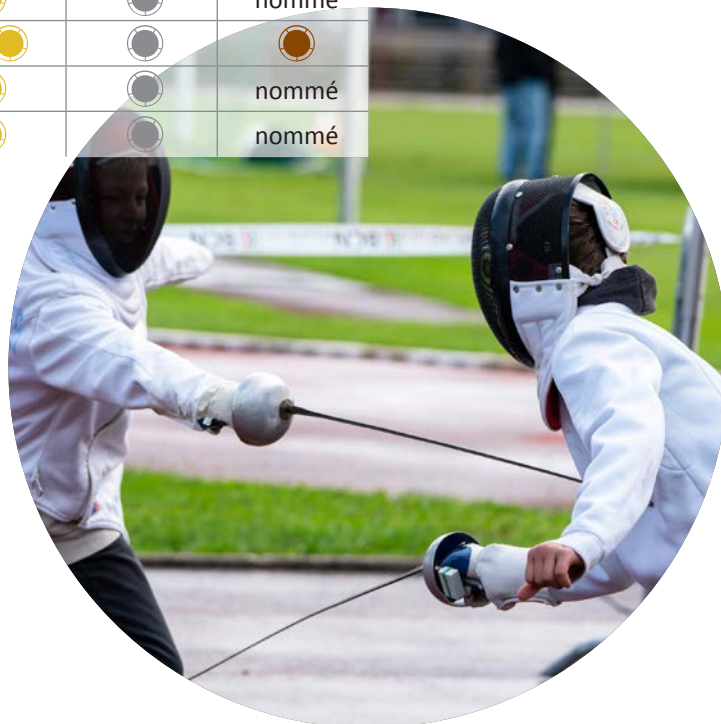

POSSIBILITÉS DE PARTENARIAT

SPONSORING

Afin d'organiser et d'amplifier le rayonnement de la manifestation différents types de soutiens et partenariats sont recherchés tant auprès des entreprises, des médias que des privés.

- le sponsoring publicitaires
- le sponsoring de coopération
- le sponsoring de partenariat/mécénat (somme d'argent, produits et services, T-shirts, etc. validé par l'ensemble du comité)
- Exclusivité

CONTREPARTIES	Platine	Or	Argent	Bronze
	CHF 2000.- à 5000.-	CHF 1000.-	CHF 500.-	CHF 300.-
Logo sur affiches A0 / A3	●			
Logo sur annonces	●			
Logo sur affiche Accueil/Buvette	●	●		
Logo sur flyers-plan	●	●	●	nommé
Banderoles/oriflammes	● ●	● ●	●	●
Logo sur teaser vidéo	●	●	●	nommé
Logo écran cantine	●	●	●	nommé